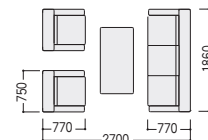

W750×D770×H695 SH390 ●23.0kg

ソファ

47-1053-□ JFF-351DFSF-□  
¥298,200

W1860×D770×H695 SH390 ●40.0kg

センターテーブル

47-0979-0 JTF-1260-DC  
¥128,600

W1200×D600×H400

■張地カラー(布)

LC(ライトブラウン)

DC(ダークブラウン)

JFF-351DL

革張り(一部ビニールレザー)3点セット価格  
¥764,400

アームチェア×2、ソファ×1

アームチェア

47-1054-0 JFF-351DLAC-K  
¥191,800

W750×D770×H695 SH390 ●23.4kg

ソファ

47-1055-0 JFF-351DLSF-K  
¥380,800

W1860×D770×H695 SH390 ●45.9kg

■張地カラー(革)

K(ブラック)

point 座面はSパネ仕様

ウレタンがへたりにくく長年使用しても座り心地が良く、適度な反発力があります。

■共通仕様

チェア  
背・座/布張り(350F)、革張り(350L)  
ウレタンフォームクッション  
本体木枠/カパール材、合板  
肘部・脚端/ビーチ材、ウレタン塗装  
木部カラー/ブラウン(DC)色

テーブル  
天板/ビーチ突板、木口ブナ材、ウレタン塗装  
脚・脚端/ビーチ材、ウレタン塗装

JF-372F

不要材料 エコ材料

布張り3点セット価格  
¥607,300

アームチェア×2、ソファ×1

サービス台  
STV-600-C