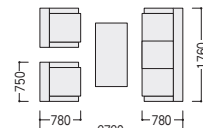

ソファ

47-0923-0 JF-372FSF-DG  
¥265,100

W1760×D780×H690 SH380 ●44.0kg

センターテーブル

47-0555-0 JTV-1260-C  
¥100,100

W1200×D600×H430

コーナーテーブル

47-0556-0 JTV-0660-C  
¥84,500

W600×D600×H430  
テーブル・サービス台 P543

■張地カラー(布)

DG(ダークグレー)

■仕様(JF-372F)

背・座/布張り、  
ウレタンフォームクッション  
本体木枠/カパール材、合板  
肘部/ブナ材、ウレタン塗装  
木部カラー/C(ブラウン11)  
●役員用家具VP39 P506・507

ワーク  
ステーション

デスク

OAテーブル・  
ラック